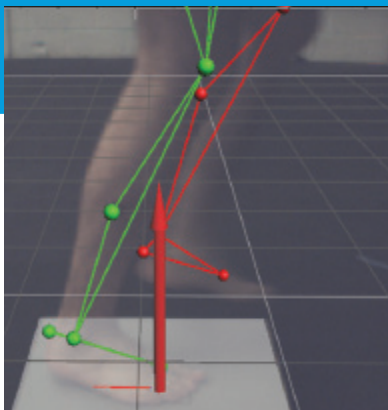

VICON NEXUS | 生命科学

您的研究依赖于可靠的结果，而 Nexus 无疑将提供您所需要的一切。Nexus 1.8 增加支持 Bonita 视频摄像机、主动扫描棒、动态视频校准和第三方集成。

简单易学，易于使用

Nexus 提供前所未有的可用性水平，为您节约了大量时间。界面将引导您完成所有的准备、采集和审查过程。使用晦涩的菜单费力搜索您需要的功能已经不复存在；Nexus 提供更为便捷的按钮、菜单和控制。Nexus 秉承现代用户的界面原则进行设计，使您在使用魅力十足的界面过程中获得无限乐趣。

良好的实时性能

Nexus 使您在任何时间可以实时地看数据，如果您在系统里加了一个相机，不需要告诉它，它自己会知道。在实时状态下，您可以检查获得的数据是否正常，如果有任何问题出现，它独特的状态监控器可以通知您，以避免在完成了一整天的工作后，您得到一堆垃圾数据。此外，您还可以检查测量数据的质量。

无缝视频集成

Nexus 支持 Bonita 视频摄像头 - 一款全新开发的临床步态分析研究用设备。Bonita 视频电源和数据单点连接的全帧同步率均达到 350Hz。归功于全新的一步动态视频和光学校准程序，您可以花更少的时间设置系统，从而能集中精神地从事研究工作。

一切面向用户

Nexus 运动捕捉系统的另一项伟大创举是，您能够改变其工作方式 - 几乎一切都可以根据您的需求量身定做。Protocol Builder (协议生成器) 可帮助您创建自己的 wizardbased 工作流程，进一步简化 Nexus 的使用，并能逐步执行常见任务。

大文件支持

大文件会给您带来困扰吗？现在不会了。Nexus 支持大文件分割功能，您可选择需要运行的其中一部分。不仅如此，您现在还可以选择 2D 文件、3D 文件格式或两者兼而有之。总之再也不会发生大文件崩溃或数据过载的悲剧了。

增加 BASLER 兼容性 支持新型 Basler GigE PIA-1000-60 高清摄像机，用于高分辨率视频，与业界最精确的光学数据实现了逐帧的同步。WINDOWS 7 Nexus 可在 Windows 7 32 位和 64 位操作系统下安装运行，并提供对这一更新操作系统的所有新功能的应用。

VICON