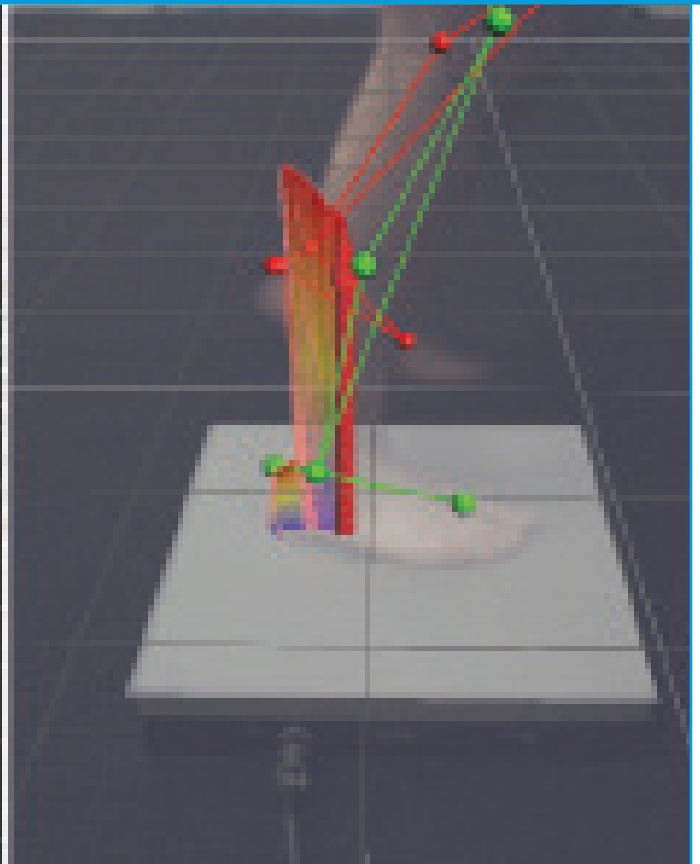

# VICON NEXUS 动作捕捉系统

VICON NEXUS易于使用，可完全定制，并适合用于任何生命科学领域，将您与未来连系在一起。

“VICON NEXUS是对士兵进行全面分析的一个极其重要的组成部分。我们需要获得每一名士兵的一整套完整数据，目的是为设计和实施预防性培训提供切实可行的结果，从而最终可使该领域的军事人员风险降至最低。”

美国匹兹堡大学TIM SELL介绍说

相关链接

🔗 Vicon Nexus 运动捕捉软件