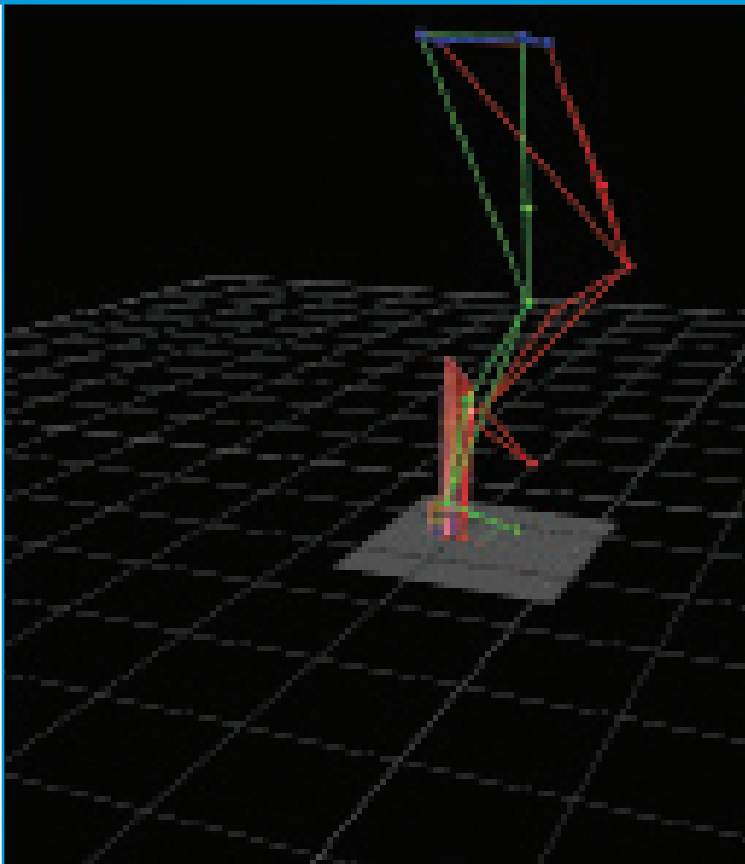

# VICON NEXUS 动作捕捉系统

VICON NEXUS易于使用，可完全定制，并适合用于任何生命科学领域，将您与未来连系在一起。

“VICON NEXUS是对士兵进行全面分析的一个极其重要的组成部分。我们需要获得每一名士兵的一整套完整数据，目的是为设计和实施预防性培训提供切实可行的结果，从而最终可使该领域的军事人员风险降至最低。”

美国匹兹堡大学TIM SELL介绍说

相关链接

🔗 Vicon Nexus 运动捕捉软件