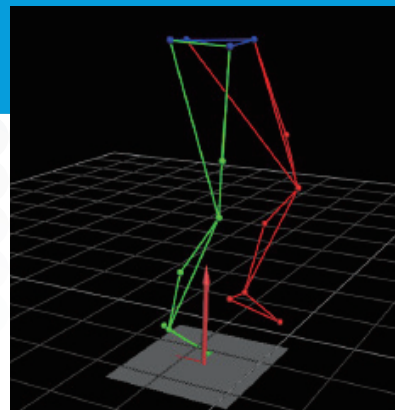

VICON NEXUS | 生命科学

您的研究依赖于可靠的结果，而 Nexus 无疑将提供您所需要的一切。Nexus 1.8 增加支持 Bonita 视频摄像机、主动扫描棒、动态视频校准和第三方集成。

简单易学，易于使用

Nexus 提供前所未有的可用性水平，为您节约了大量时间。界面将引导您完成所有的准备、采集和审查过程。使用晦涩的菜单费力搜索您需要的功能已经不复存在；Nexus 提供更为便捷的按钮、菜单和控制。Nexus 秉承现代用户的界面原则进行设计，使您在使用魅力十足的界面过程中获得无限乐趣。

良好的实时性能

Nexus 使您在任何时间可以实时地看数据，如果您在系统里加了一个相机，不需要告诉它，它自己会知道。在实时状态下，您可以检查获得的数据是否正常，如果有任何问题出现，它独特的状态监控器可以通知您，以避免在完成了一整天的工作后，您得到一堆垃圾数据。此外，您还可以检查测量数据的质量。

无缝视频集成

Nexus 支持 Bonita 视频摄像头 - 一款全新开发的临床步态分析研究用设备。Bonita 视频电源和数据单点连接的全帧同步率均达到 350Hz。归功于全新的一步动态视频和光学校准程序，您可以花更少的时间设置系统，从而能集中精神地从事研究工作。

一切面向用户

Nexus 运动捕捉系统的另一项伟大创举是，您能够改变其工作方式 - 几乎一切都可以根据您的需求量身定做。Protocol Builder (协议生成器) 可帮助您创建自己的 wizardbased 工作流程，进一步简化 Nexus 的使用，并能逐步执行常见任务。

大文件支持

大文件会给您带来困扰吗？现在不会了。Nexus 支持大文件分割功能，您可选择需要运行的其中一部分。不仅如此，您现在还可以选择 2D 文件、3D 文件格式或两者兼而有之。总之再也不会发生大文件崩溃或数据过载的悲剧了。

增加 BASLER 兼容性 支持新型 Basler GigE PIA-1000-60 高清摄像机，用于高分辨率视频，与业界最精确的光学数据实现了逐帧的同步。WINDOWS 7 Nexus 可在 Windows 7 32 位和 64 位操作系统下安装运行，并提供对这一更新操作系统的所有新功能的应用。

VICON